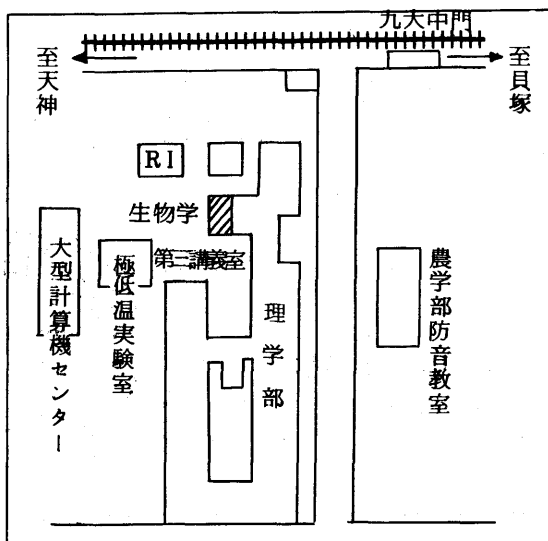

(共同利用掛 電 (内) 2256)

◇ T S S 利用説明会開催について

T S S 利用説明会を下記の要領で実施します。

会場の都合上定員になりしだい締め切らせていただきますので、あらかじめご了承ください。なお、前回の利用説明会を受講された方はできるだけ遠慮ください。

記

- 期 日 11月15日(火)～17日(木)
- 対 象 データセット利用のための知識をもったプログラミング経験者
- 募集人員 80名
- 会 場 理学部 生物学科第三講義室(2階)
- 時 間 割

	9:30	12:00	13:30	16:00
15日(火)	T S S 概要	昼休み	T S S の使用例	
16日(水)	実 習	昼休み	実 習	
17日(木)	実 習	昼休み	実 習