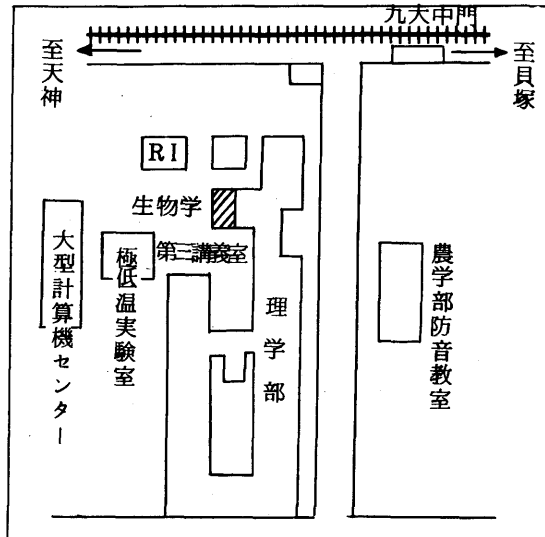

- テキスト センターで用意します。

なお、参考マニュアルとしてFACOM OSIV/F4
TSSコマンド文法書があります。お持ちの方はご持参ください。
このマニュアルは九大生協書籍部で販売しています。

- 申込み先 九州大学大型計算機センター共同利用掛（内 2264， 2256）
- 申込み期間 11月8日（火）～12日（土）

（共同利用掛 電（内）2256）

◇ 業務受付・電話番号について

新機種（M-190）入替えに伴う改修工事のため、一時的に一階で業務受付（電話内2240）を行なっていましたが、11月1日からもとの2階に、業務受付を（電話内2257）を移しました。

（業務掛 電（内）2244）