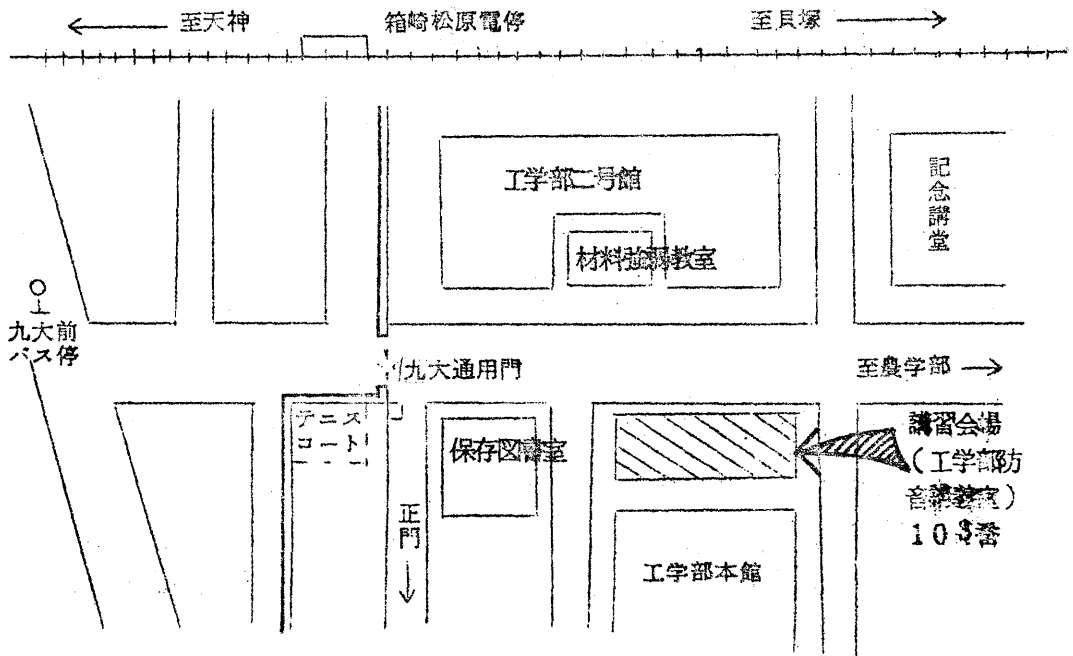

- 申込み先 九州大学大型計算機センター共同利用掛 (内2264, 2256)
- 申込み期間 9月26日(月)~10月1日(土)

(共同利用掛 電(内) 2256)