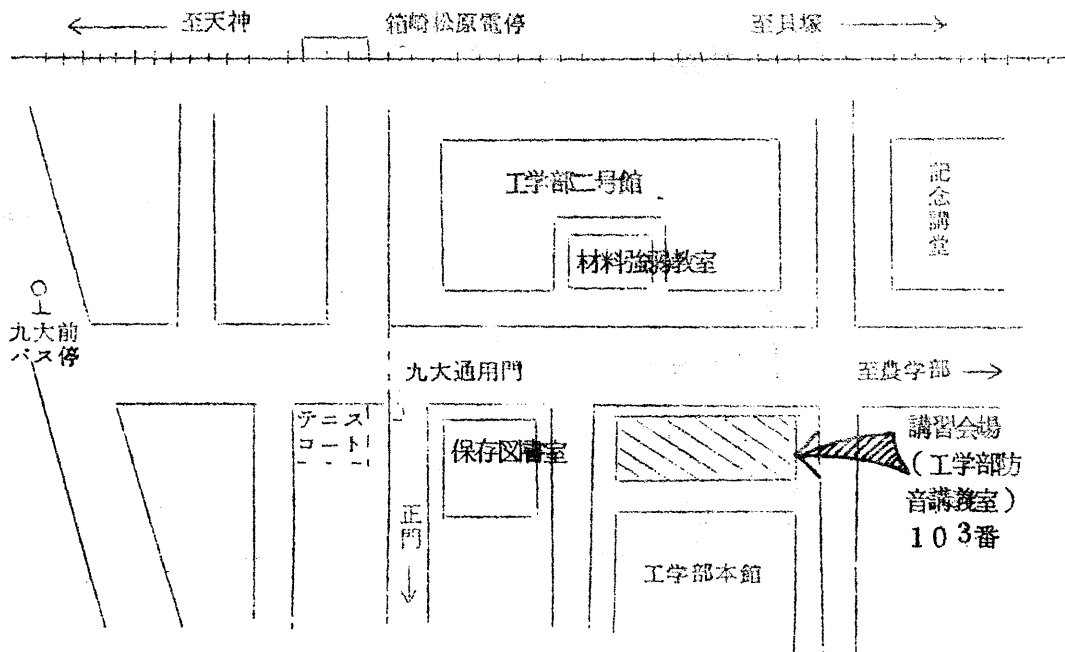

なお、会場の都合上、定員になりしだい締切らせていただきますので、あらかじめご了承ください。

記

- ・期 日 9月7日(水), 9月8日(木)
- ・対 象 センター利用者
- ・募集人員 120名
- ・会 場 工学部防音講義室103番
- ・時 間 割

10:00

12:00 13:30

15:30

7日, 8日	新システム紹介	昼 休 み	ジョブ制御文と カタログド・ブロンジャについて
--------	---------	-------------	----------------------------

- ・申込み先 九州大学大型計算機センター共同利用掛(内2264, 2256)
- ・申込み期間 8月22日(月)~31日(水)

(共同利用掛 電(内) 2256)

◇ 業務受付・電話番号の一時変更について

新機種(M-190)導入にあたり、2・3階の改修工事の関係上、一時業務受付を1階に移設しました。また、これに伴い業務の受付電話も2240番に変更しましたのでお知らせします。なお、11月1日からは従来通り業務受付を2階で行い、電話番号ももとの2257番となりますのであらかじめご了承ください。