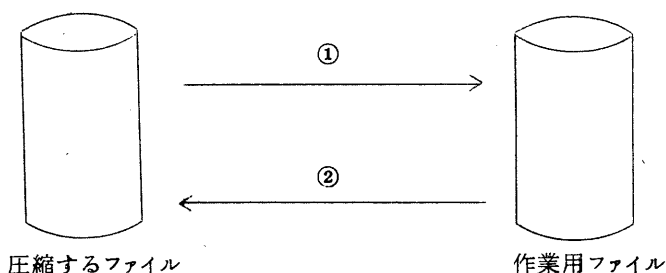

機能) CONDENSEコマンドでファイル圧縮中、システム・ダウンその他の理由で、その処理が中断した時、元になるファイルを復元する。

(作業例) #SWPRV ABC

```
#CONDENSE CONDES1 ----- (1)
```

```
073122E00040 DP10
```

```
073126
```

```
・コンデンス ノ シュリ オフリ。 ----- (2)
```

```
アキリ ヲウイキ 189Kバイト。
```

①の状態(圧縮するファイルから作業用ファイルへの転送中)の中断の時は圧縮するファイルの内容は保障される。②の状態(作業用ファイルから圧縮するファイルへの転送中)の中断の時は圧縮するファイルは保障されない。

上記の例に示すように(1)を打鍵後(2)のメッセージが打出される間に処理が中断した場合は①、②のどちらの状態かわからない。このようなとき、システムが回復後 REVERSEコマンドを使用する。

```
(A) #REVERSE CONDENS1
```

```
073042
```

```
・コンデンス シュリ カイシ マエ デ アル。
```

このメッセージが出力された時は①の状態であるので、最初からやり直さなければならぬ。

```
(B) #REVERSE CONDENS1
```

```
073044
```

```
・コンデンス シュリ シュウリ ヲウ ズミ デ アル ----- (a)
```

又は